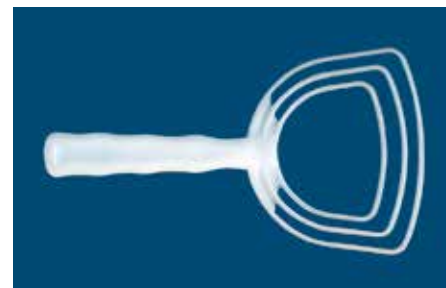

KNOCHENSTAUBENTFERNER

- Flexibler Kunststoff
- Farbe: □

TYP	FARBE	#	PREISLISTE
KNOCHENSTAUBENTFERNER	□	9.865	Seite 15