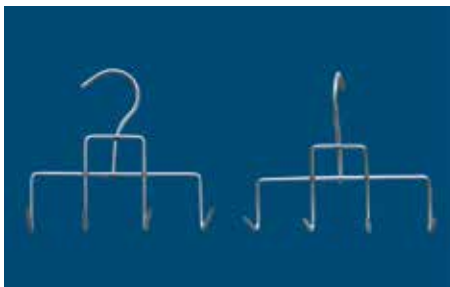

SPECKSEITENHAKEN

- Mit vier Haken
- Breite: 16 cm
- Rostfrei
- Aufhängung: seitlich (Abb. links) oder rückwärts (Abb. rechts)

TYP	#	PREISLISTE
SEITLICH	94.050	Seite 15
RÜCKWÄRTS	94.051	Seite 15